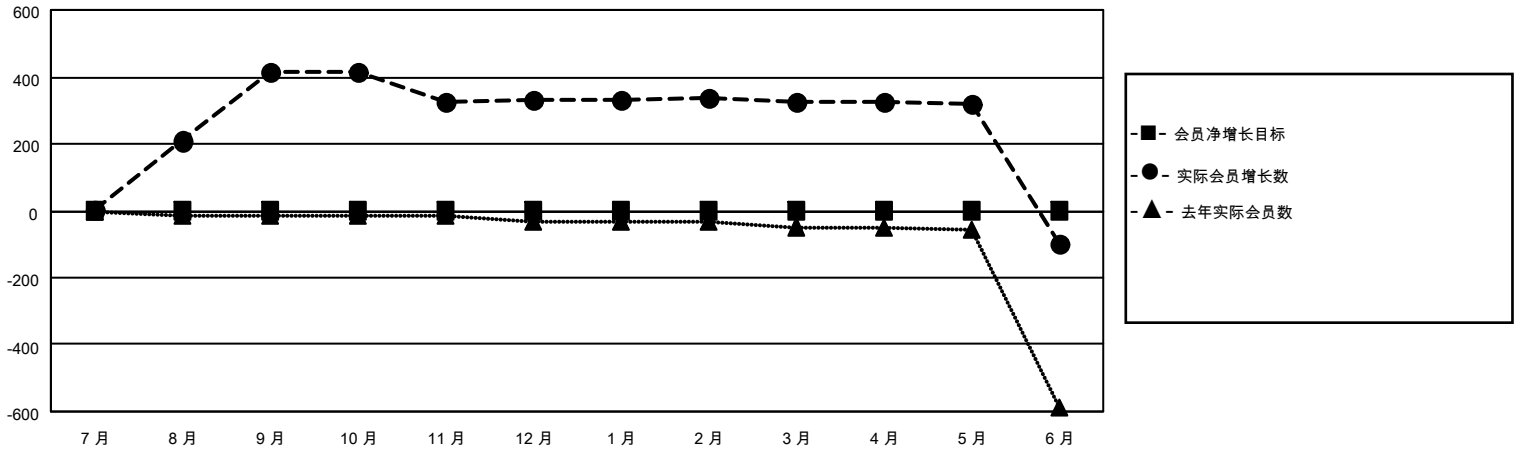

MONTHLY MEMBERSHIP PROGRESS REPORT

地点 CHINA

District 380

Results as of: 6/30/2021

分会			
成果 2020-2021			
季	新分会目标	新会	会员流失的分会
7月/8月/9月	0	0	1
10月/11月/12月	0	0	0
1月/2月/3月	0	0	1
4月/5月/6月	0	0	0

位会员@每位须缴			
成果 2020-2021			
季	会员净增长目标	实际会员增长数	实际退会会员 (包括转会)
7月/8月/9月	0	476	39
10月/11月/12月	0	144	125
1月/2月/3月	0	14	16
4月/5月/6月	0	55	441

目标与实际新会累积

目标和实际会员累积

已取消的分会: 2	118 CLUBS OF 143 增添1位或以上的新会员	性别分布 男 2,136 (61.34%) 女 1,346 (38.66%)
放弃的会员 过世 1 分会已取消 6 其他 614 总计 621	点击这里取得累计会员数据	总计家庭单位会员数 164 支付减半会费的家庭会员 83